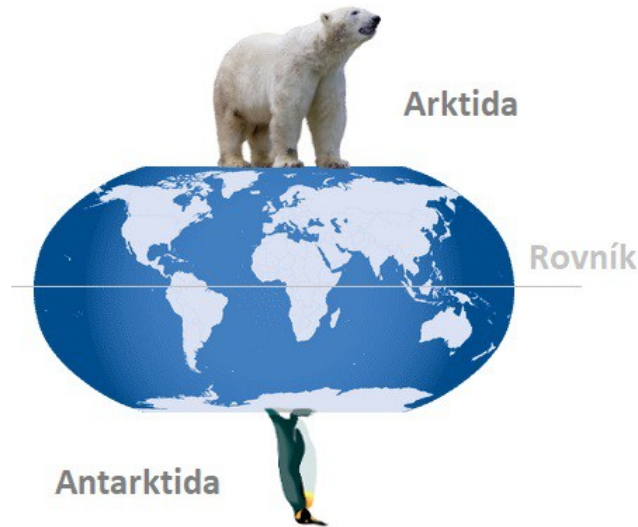

# Běžci

- **Pštros dvouprstý** – Afrika  
**Největší žijící pták**, dobře vyvinutá křídla, nevyvinuté létací svaly, o mláďata se stará hlavně samec, semena, bobule, hmyz, chov pro maso a vejce na farmách i v ČR.
- **Nandu pampový** J.Amerika
- **Emu australský** – Austrálie
- **Kasuár** – Austrálie, N.Guinea

# Tučňáci

- Jižní pól a přilehlé oblasti
- 7 známých druhů
- **Mořští, nelétaví, křídla jako vesla, nohy posunuty vzad, torpédovitý tvar těla, chodí vzpřímeně, výborně plave;**
- Do hloubky se mohou potápět asi 100 m, vydrží 9 min. pod vodou
- 1 - 2 vejce, samec sedí, samice loví dokud se mládě nevylihne, samice pak krmí, samec loví ryby.